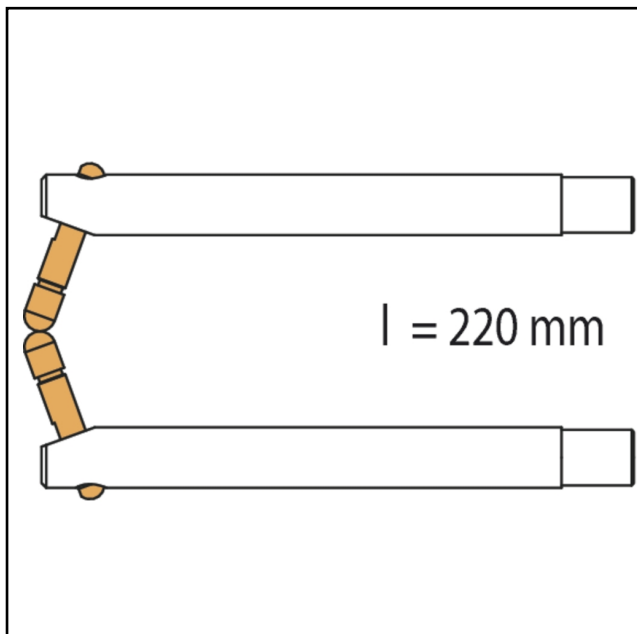

MSH-EQUIPMENT

POWERED BY AAG® EQUIPMENT

Adam Smithweg 1
1689 ZW Zwaag
Tel.: 0228 56 11 00
info@msh-equipment.nl
www.msh-equipment.nl

GY 047921 - PX 3 ELECTRODESET SCHUIN VOOR PORTASPOT

Technische gegevens

Merk	: GYS
Uitvoering	: Koper type PX3
Levering	: set van 2 stuks electrodenarmen.
Lengte armen	: 220 mm met ssschuine punt

Opmerkingen

1. De electroden caps zijn ook los verkrijgbaar:
2. verpakking 6 stuks type F rond, artikelnummer GY 049970

Set electroden voor het Portaspot hand puntlastang. Deze electroden set heeft wisselbare electrode punten. De set bestaat uit twee armen van 220 mm lang met schuine punt en wordt geleverd inclusief 2 vlakke electroden caps type F.

Bel voor een vrijblijvend advies of prijsinformatie naar ons kantoor. Tel: 0228-561100

RICHT- EN MEETSISTEMEN • TREKKLEMMEN EN KETTINGEN • HYDRAULISCHE PERSSETS EN POMPEN •
UITDEUKGEREEDSCHAP • PUNTLASAPPARATUUR • SPOTTER APPARATUUR • CO2 EN ALUMINIUM LASAPPARATUUR
• SPUITPISTOOLREINIGERS • MENGTAfels • SPUITSTANDAARDS • INFRAROODDRAGERS • SCHUURWAGENS •
CENTRALE STOFAFZUIGING • HEFBRUGGEN • COMPRESSOREN • OPBERGSYSTEMEN EN GEREEDSCHAPWAGENS •
MAGAZIJNWAGENS • WERKBANKEN • WANDBORDEN VOOR GEREEDSCHAP